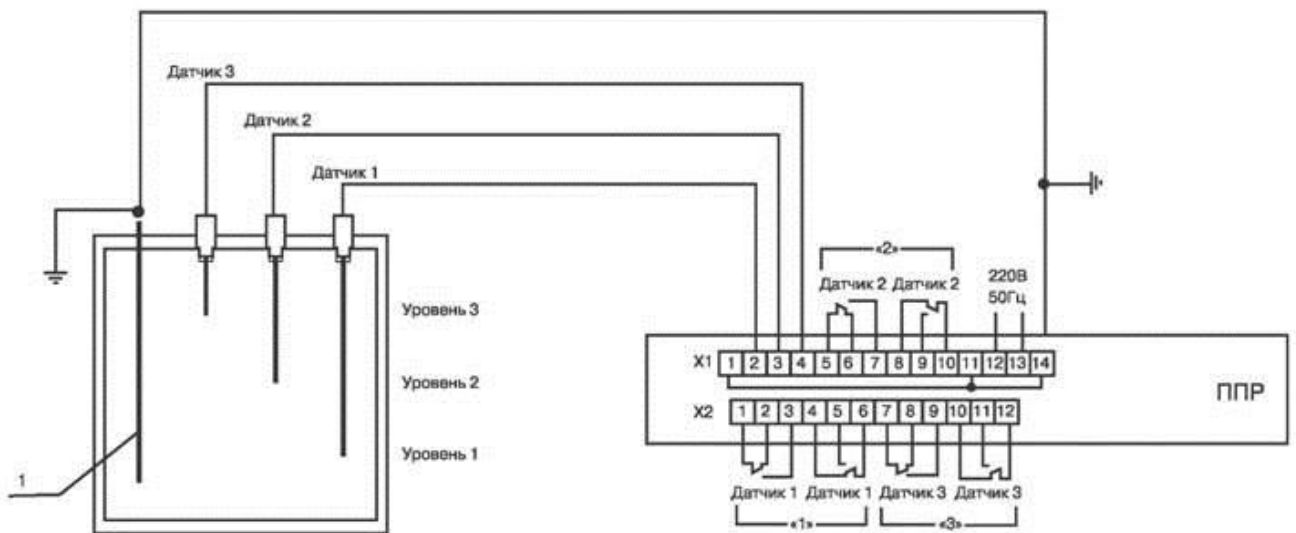

Рис. 4. Схемы электрические подключения приборов ЭРСУ-3Р, РОС-301

а) –Вариант схемы подключения прибора для металлических резервуаров

## *\*Приборы и системы\**

Приборы & Автоматика +7 (495) 712-32-09, 712-32-18, 988-09-59 k-avtomatika.ru 9880959@mail.ru

б) –Вариант схемы подключения прибора для резервуара из непроводящего материала  
1 – дополнительный металлический электрод