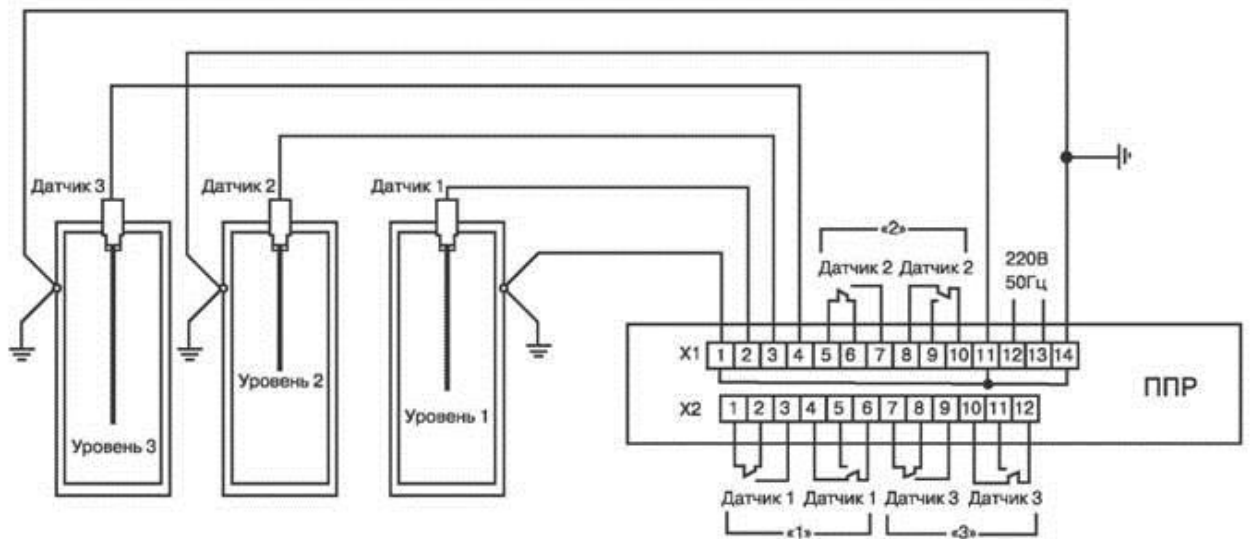

Рис. 4. Схемы электрические подключения приборов ЭРСУ-3Р, РОС-301

а) –Вариант схемы подключения прибора для металлических резервуаров

## *\*Приборы и системы\**

Приборы & Автоматика +7 (495) 712-32-09, 712-32-18, 988-09-59 k-avtomatika.ru 9880959@mail.ru

б) –Вариант схемы подключения прибора для резервуара из непроводящего материала  
1 – дополнительный металлический электрод